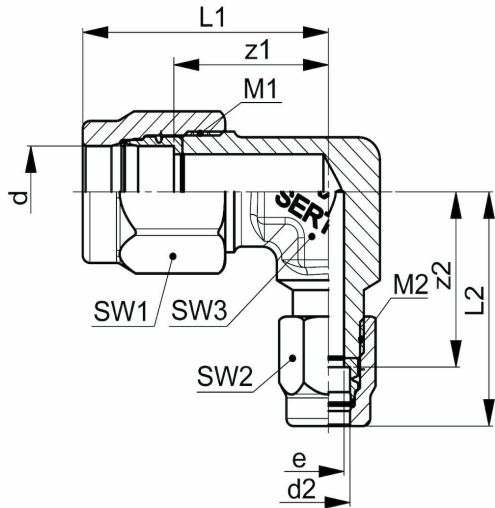

gpa.no

SO 42021 RED -

Teknisk spesifikasjon

Artikkelnr	d	d2	bar	SW1/SW2	SW3	L1/L2	z1/z2	e	M1	M2
0182004240	12	10	100	19/17	19	32,5/32,5	21,5/21,5	8,5	16x1	16x1
0182004060	5	3	125	10/7	10	22,5/22,5	16/16	2,5	8x1	8x1
0182004110	6	4	100	12/10	12	23,5/23,5	16/16	3,4	10x1	10x1
0182004117	6	5	100	12/10	12	23,5/23,5	16/16	4	10x1	10x1
182004140	8	6	250	14/10	14	26/26	18/18	4,5	12x1	12x1
0182004190	10	8	150	17/14	17	30,5/30,5	20,5/20,5	6,5	14x1	14x1
0182004340	14	12	40	24/19	24	36/36	23,5/23,5	10	20x1,5	20x1,5
0182004420	15	12	40	24/19	24	36/36	23,5/23,5	10	20x1,5	20x1,5
0182004430	15	13	40	24/19	24	36/36	23,5/23,5	11	20x1,5	20x1,5
0182004530	17	14	40	27/22	27	40,5/40,5	26,5/26,5	12	24x1,5	24x1,5
0182004610	18	15	40	27/22	27	40,5/40,5	26,5/26	13	24x1,5	24x1,5
0182004620	18	16	40	27/22	27	40,5/40,5	26,5/26,5	14	24x1,5	24x1,5

Artikkelnr	d	d2	bar	SW1/SW2	SW3	L1/L2	z1/z2	e	M1	M2
0182004750	22	17	25	32/27	32	48/48	30,5/30,5	15	28x1,5	28x1,5
0182004755	22	18	25	32/27	32	48/48	30,5/30,5	16	28x1,5	28x1,5
0182004760	22	19	25	32/27	32	48/48	30,5/30,5	16	28x1,5	28x1,5
0182004119	6	6.35	250	12/10	12	23,5/23,5	16/16	3,4	10x1	10x1
0182004197	10	9.52	125	17/14	17	30,5/30,5	20,5/20,5	8	14x1	14x1
0182004427	15	12.7	40	24/19	24	36/36	23,5/23,5	11	20x1,5	20x1,5