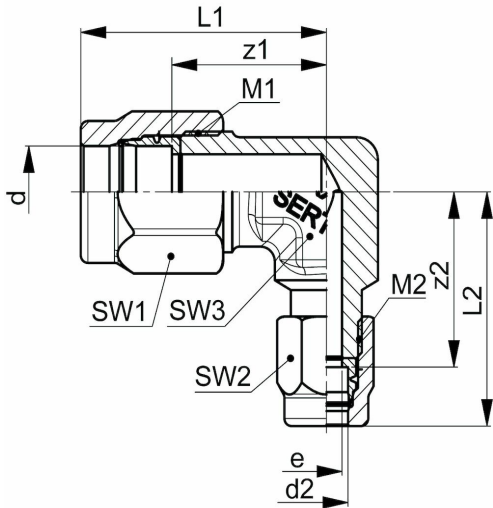

gpa.no

SO 42021 RED -

Teknisk spesifikasjon

Artikkelnr	d	d2	bar	SW1/SW2	SW3	L1/L2	z1/z2	e	M1	M2
0182004240	12	10	100	19/17	19	32,5/32,5	21,5/21,5	8,5	16x1	16x1
0182004060	5	3	125	10/7	10	22,5/22,5	16/16	2,5	8x1	8x1
0182004110	6	4	100	12/10	12	23,5/23,5	16/16	3,4	10x1	10x1
0182004117	6	5	100	12/10	12	23,5/23,5	16/16	4	10x1	10x1
182004140	8	6	250	14/10	14	26/26	18/18	4,5	12x1	12x1
0182004190	10	8	150	17/14	17	30,5/30,5	20,5/20,5	6,5	14x1	14x1
0182004340	14	12	40	24/19	24	36/36	23,5/23,5	10	20x1,5	20x1,5
0182004420	15	12	40	24/19	24	36/36	23,5/23,5	10	20x1,5	20x1,5
0182004430	15	13	40	24/19	24	36/36	23,5/23,5	11	20x1,5	20x1,5
0182004530	17	14	40	27/22	27	40,5/40,5	26,5/26,5	12	24x1,5	24x1,5
0182004610	18	15	40	27/22	27	40,5/40,5	26,5/26	13	24x1,5	24x1,5
0182004620	18	16	40	27/22	27	40,5/40,5	26,5/26,5	14	24x1,5	24x1,5

Artikkelnr	d	d2	bar	SW1/SW2	SW3	L1/L2	z1/z2	e	M1	M2
0182004750	22	17	25	32/27	32	48/48	30,5/30,5	15	28x1,5	28x1,5
0182004755	22	18	25	32/27	32	48/48	30,5/30,5	16	28x1,5	28x1,5
0182004760	22	19	25	32/27	32	48/48	30,5/30,5	16	28x1,5	28x1,5
0182004119	6	6.35	250	12/10	12	23,5/23,5	16/16	3,4	10x1	10x1
0182004197	10	9.52	125	17/14	17	30,5/30,5	20,5/20,5	8	14x1	14x1
0182004427	15	12.7	40	24/19	24	36/36	23,5/23,5	11	20x1,5	20x1,5